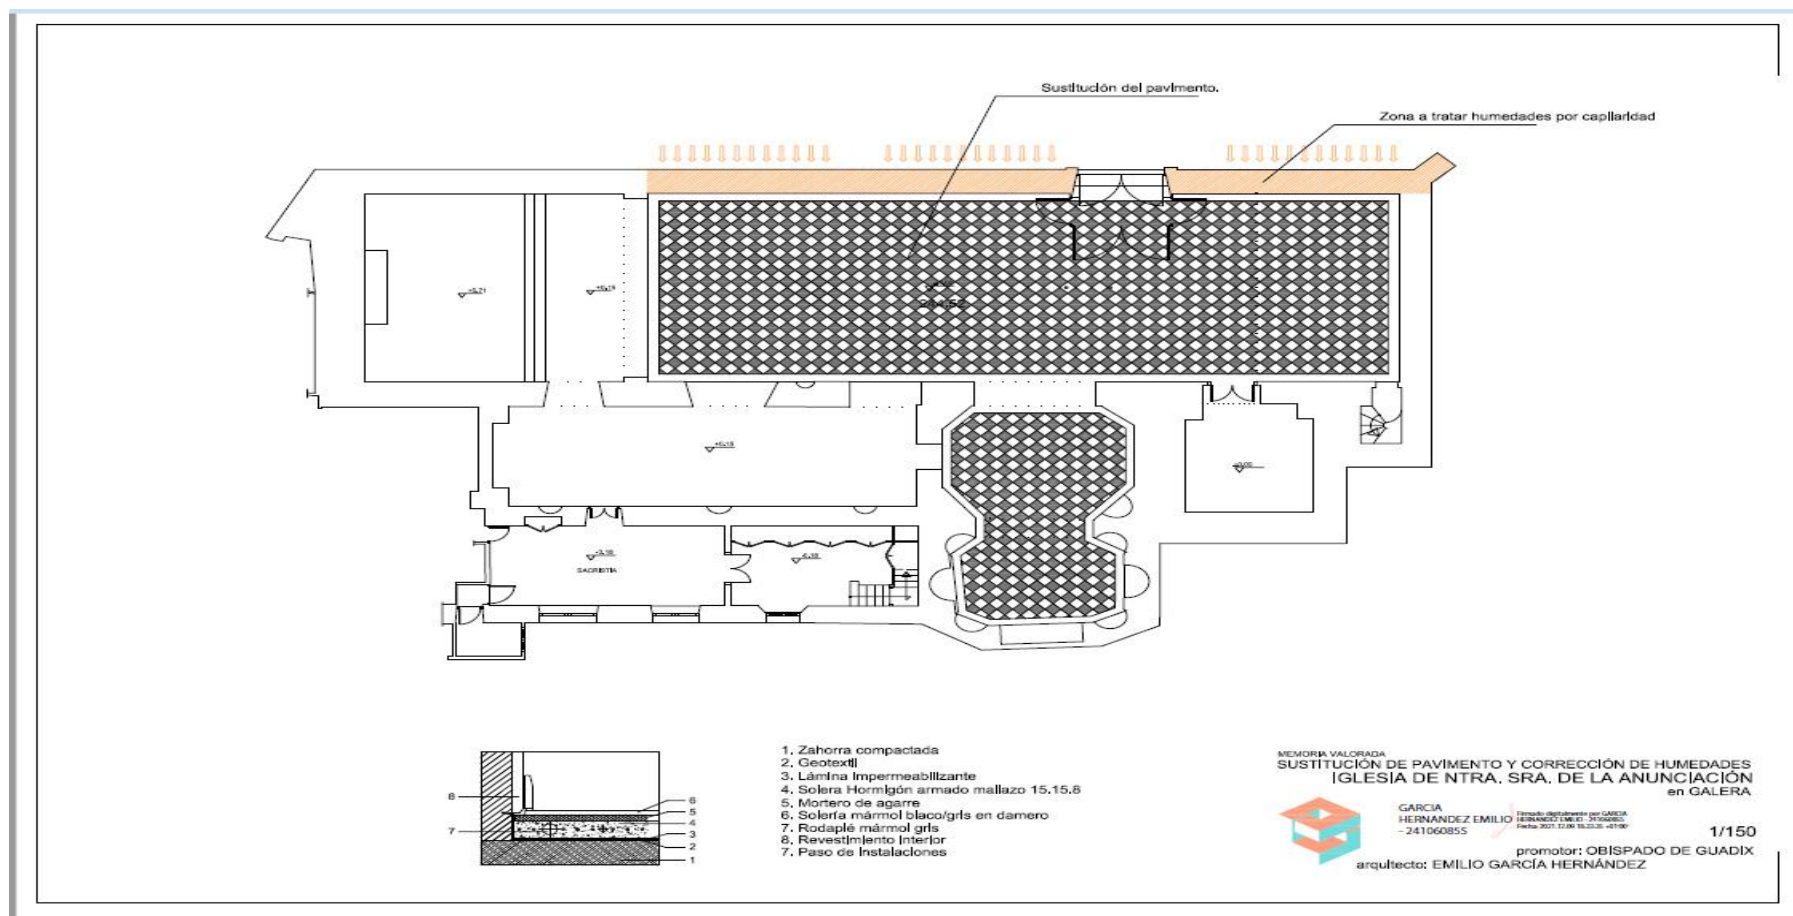

# OBRAS DE REPOSICIÓN DEL SUELO DEL TEMPLO DE GALERA

## PROYECTO QUE SE ESTÁ EJECUTANDO

DETALLES DEL MAL ESTADO DEL SUELO ANTERIOR

SE NECESITA TU COLABORACIÓN, QUE PUEDES INGRESAR EN

**ES18 3023 0038 1303 8015 7016**